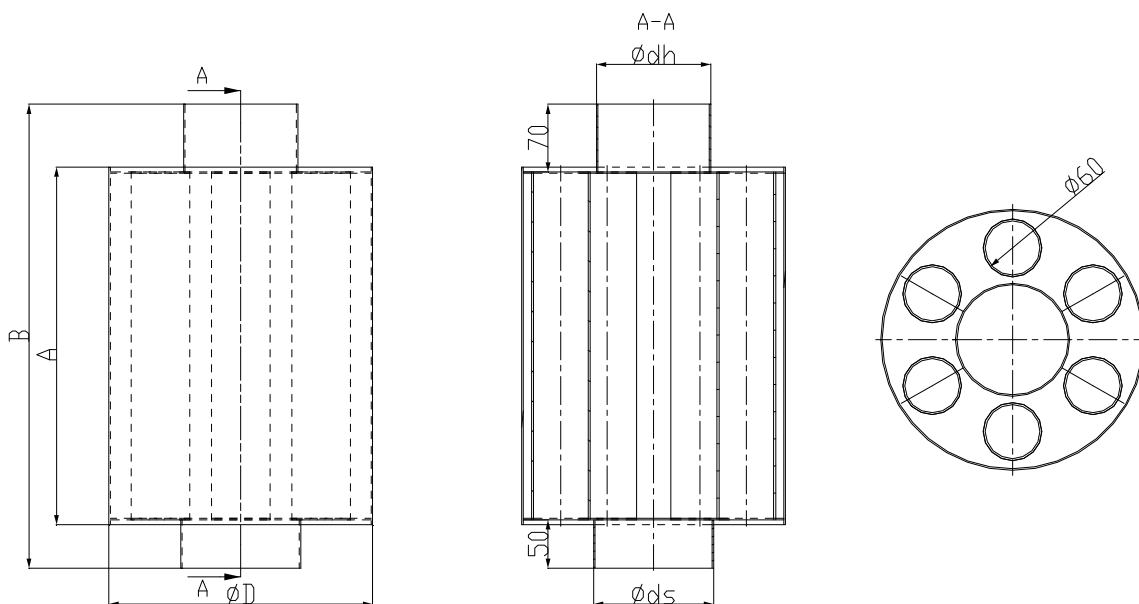

# TECHNICKÝ LIST PRO TEPLOVZDUŠNÉ VÝMĚNÍKY

VÝROBNÍ ČÍSLO	A [mm]	B [mm]	D [mm]	dv [mm]	ds [mm]	kg	průměr
21 13001000	330	440	320	127	133	15,4	130
21 13101000	500	610	320	127	133	17,4	130
21 15101000	330	440	320	147	153	15,4	150
21 15201000	500	610	320	147	153	17,4	150
21 16001000	330	440	320	157	163	15,4	160
21 16101000	500	610	320	157	163	17,4	160
21 18001000	330	440	350	177	183	16	180
21 18101000	500	610	350	177	183	18,2	180