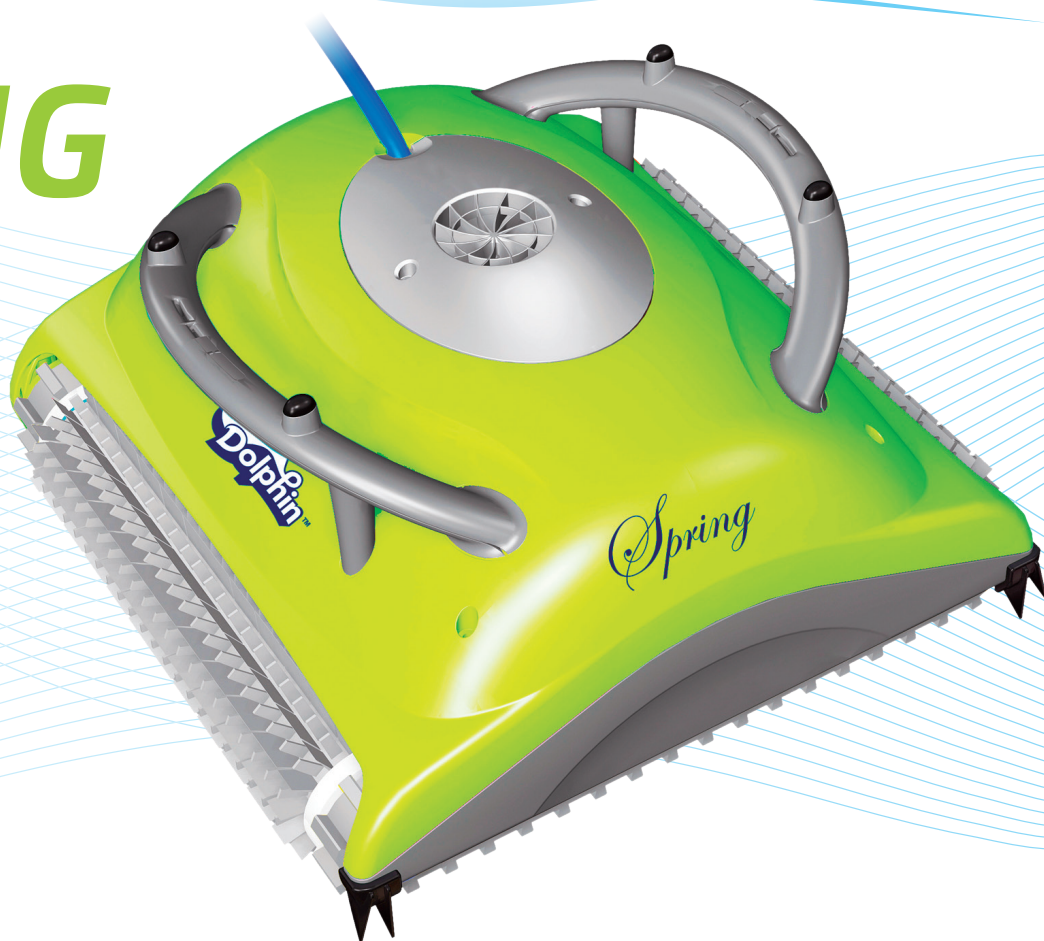

DOLPHIN SPRING

Čistění dna a stěn
do výšky 40 cm

Filtrační sáček

DOLPHIN SPRING

Vysavač SPRING je určen pro čištění rodinných bazénů. Dolphin SPRING automaticky setře, vyčistí a přefiltruje nečistoty ve Vašem bazénu. Filtr o ploše 0,5 m² přefiltruje 17 m³/h vody. Tímto zařízením odstraníte nečistoty ze dna bazénu, což se projeví na kvalitě vody a na nižší spotřebě chemikálií, zvláště chloru. Zařízení je absolutně nenáročné na obsluhu a údržbu. Po vložení do bazénu a následném zapnutí se o nic nemusíte starat, neboť se po ukončení 3 hodinového čistícího cyklu sám vypne.

Pro bazény s hladkým povrchem je možné k vysavači dokoupit speciální kartáče Wonder Brush.

Výhody:

- Určen k čištění dna bazénu a stěny bazénu do výše 40 cm
- Filtrační a čistící cyklus trvá 3 hodiny
- Malý, lehký a snadný na manipulaci
- Snadné použití a uvedení do provozu
- Nepotřebuje žádnou instalaci - nemusí být napojen na cirkulační okruh
- Vhodný pro bazény s rovným dnem
- Velká plocha filtračního sáčku

Technické údaje:

maytronics
Exceptional Pool
Experience

Teoretická rychlost pohybu	840 m / hod.
Teoretická čistící rychlost	336 m ² / hod.
Šířka čistící plochy	400 mm
Přefiltrovaný objem vody	17 m ³ / hod.
Hmotnost bez kabelu	8 kg
Primární napětí	230 / 50 V / Hz
Sekundární napětí	29 V DC
Délka kabelu	15 m
Swivel (otočný čep, který zabraňuje zakroucení kabelu)	NE
Optimální pracovní teplota vody	18 - 32 °C
Doba čistícího cyklu	3 hod
Filtrační schopnost	70 μm
Dálkové ovládání/vozik/stojan	NE / NE / NE
Počet kartáčů / z toho aktivní	2 / 0