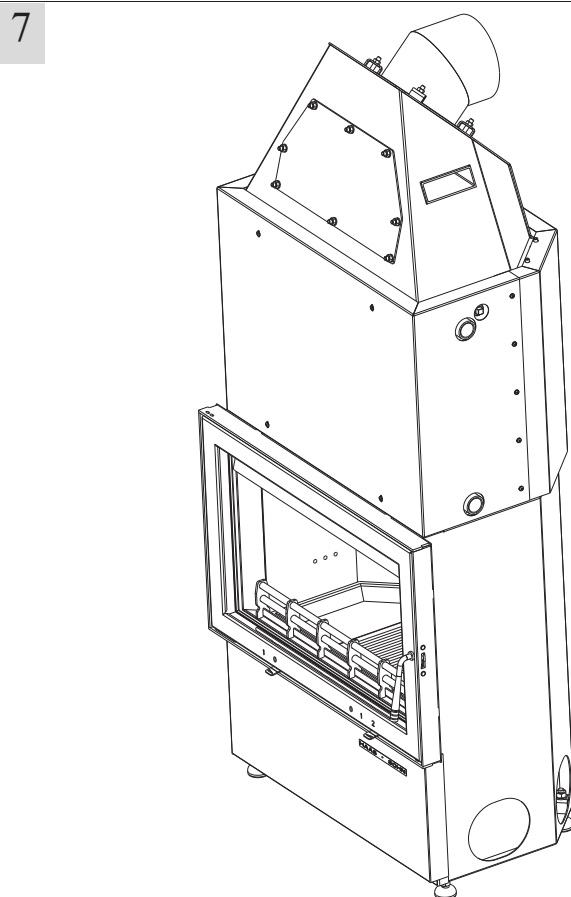

## Návod na montáž a demontáž výměníku

11032014d-CZ

HAAS+SOHN

5

6

7

- montáž čidla vzduchové klapky
- montáž stavěcí nožičky

7