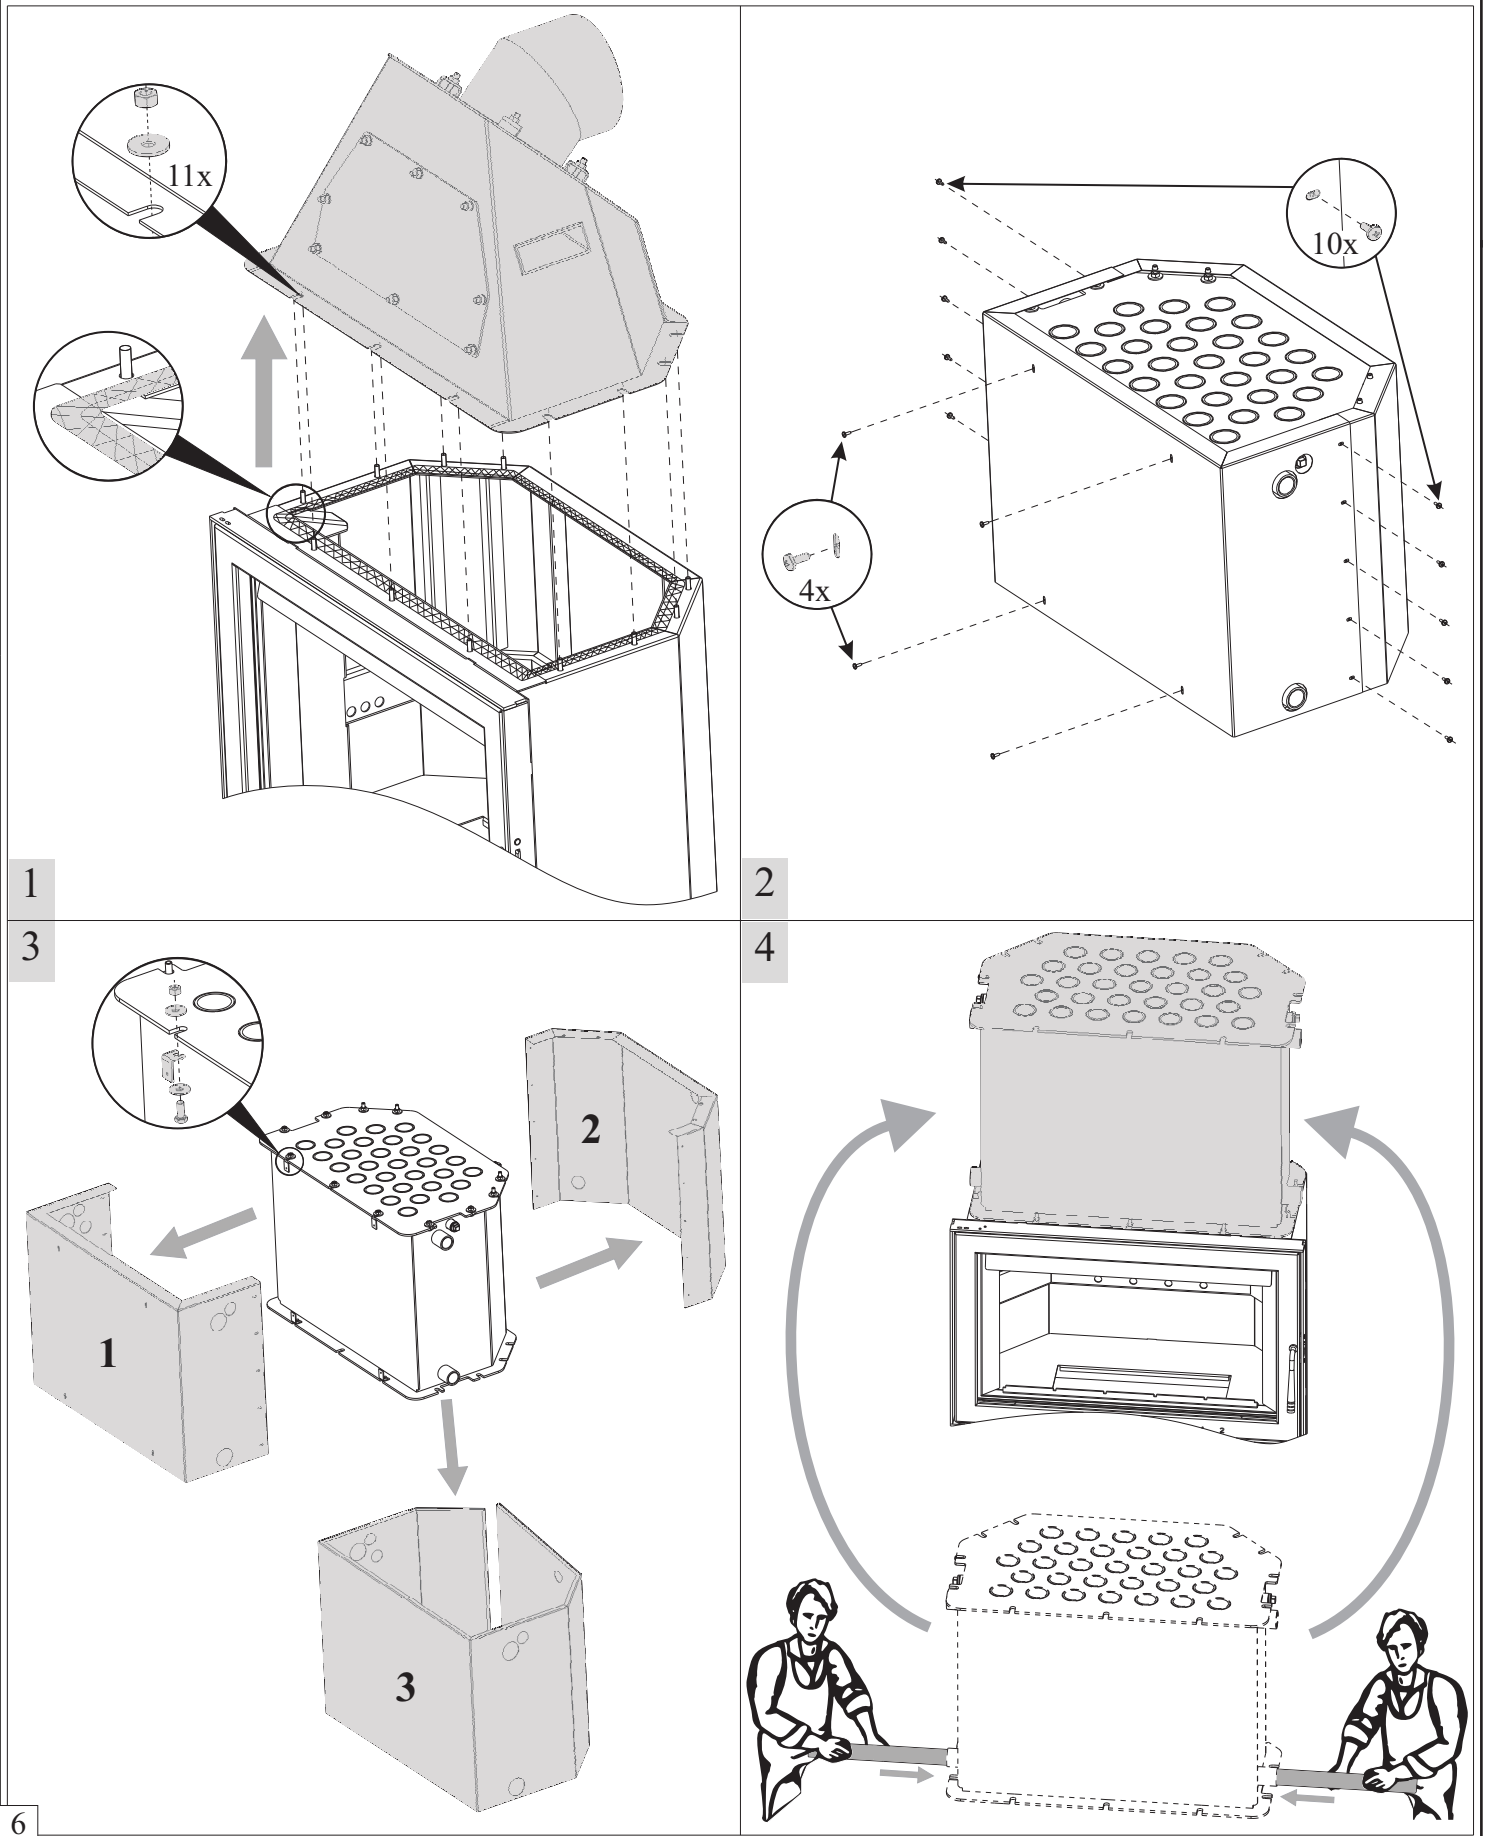

## Návod na montáž a demontáž výměníku

11032014d-CZ

HAAS+SOHN

5

6

7

- montáž čidla vzduchové klapky
- montáž stavěcí nožičky

7

## Schema složení šamotové vyzdívky, clony, litinového roštu, popelníku a zábrany

Číslo šamotu:	Počet:	Číslo zboží:	Název dílu:	Počet:	Číslo zboží:
1	2	0618018075401	clona dolní volná	1	0618018075701
2	1	0618018075501	popelník	1	0618018075410
3	1	0618018075502	litinový rošt	1	0618018075070
4	1	0618018075505	zábrana	1	0618618015820
5	1	0618018075506			
6	1	0618018075507			
7	2	0618018075508			
8	2	0618018075509			
9	1	0618018075511			