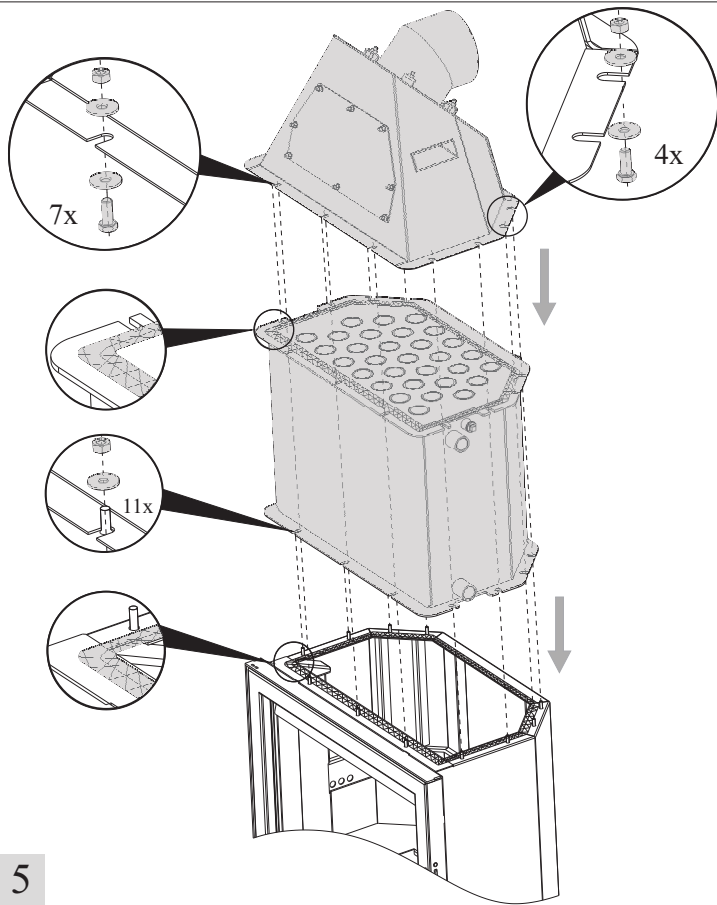

## Návod na montáž a demontáž výměníku

11032014d-CZ

HAAS+SOHN

5

6

7

- montáž čidla vzduchové klapky
- montáž stavěcí nožičky

7