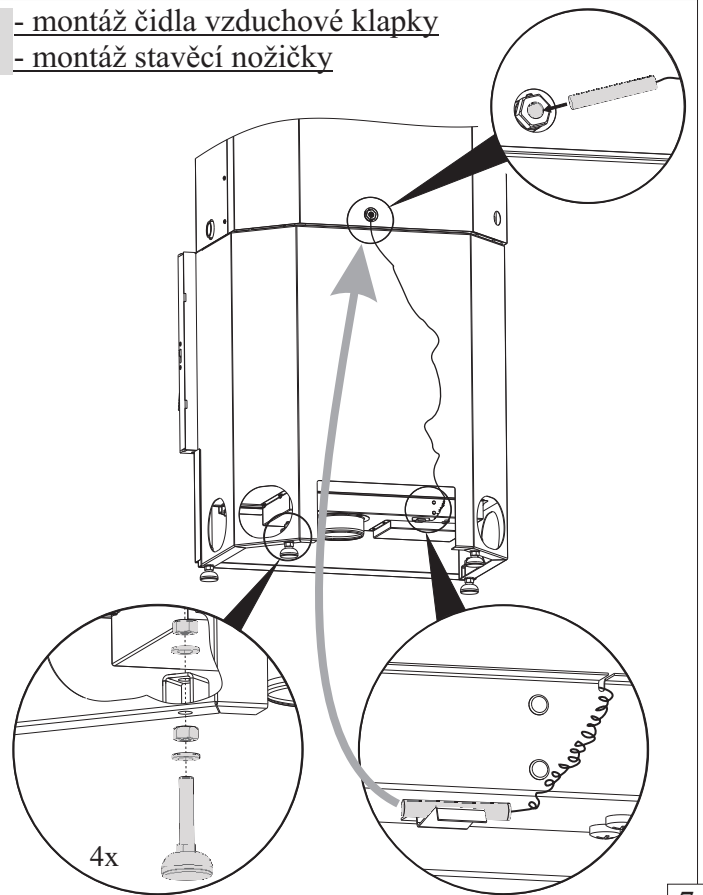

## Návod na montáž a demontáž výměníku

11032014d-CZ

HAAS+SOHN

5

6

7

- montáž čidla vzduchové klapky
- montáž stavěcí nožičky

7