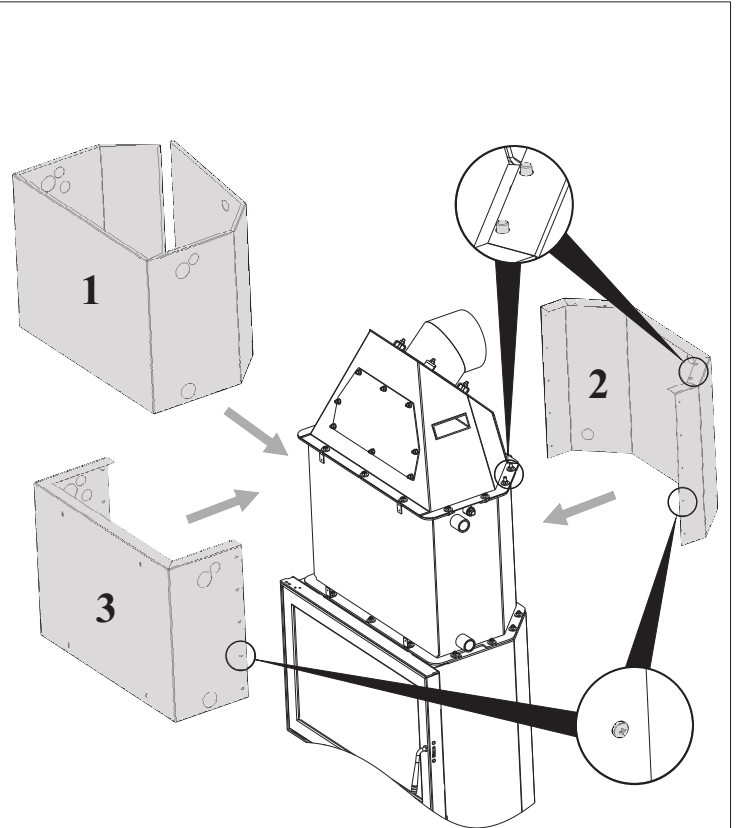

## Návod na montáž a demontáž výměníku

11032014d-CZ

HAAS+SOHN

5

6

7

- montáž čidla vzduchové klapky
- montáž stavěcí nožičky

7