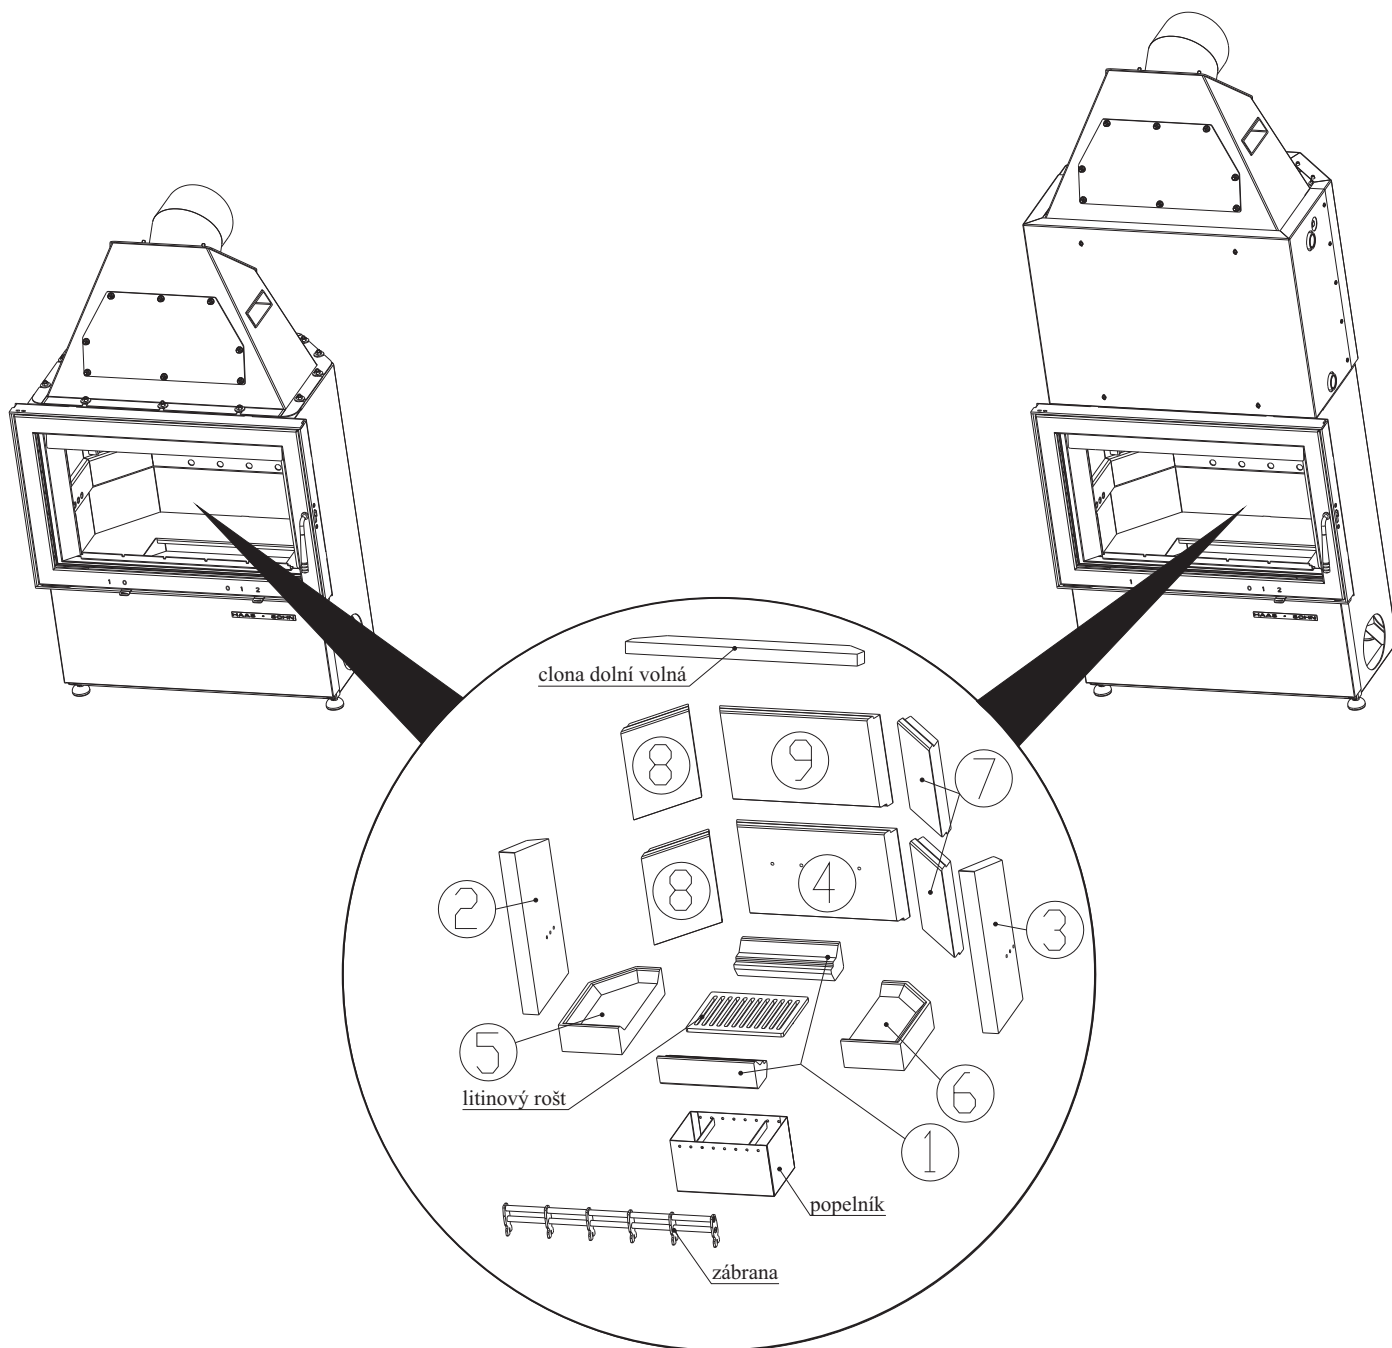

11032014d-CZ

HAAS+SOHN

Schema složení šamotové vyzdívky, clony, litinového roštu, popelníku a zábrany

Číslo šamotu:	Počet:	Číslo zboží:	Název dílu:	Počet:	Číslo zboží:
1	2	0618018075401	clona dolní volná	1	0618018075701
2	1	0618018075501	popelník	1	0618018075410
3	1	0618018075502	litinový rošt	1	0618018075070
4	1	0618018075505	zábrana	1	0618618015820
5	1	0618018075506			
6	1	0618018075507			
7	2	0618018075508			
8	2	0618018075509			
9	1	0618018075511