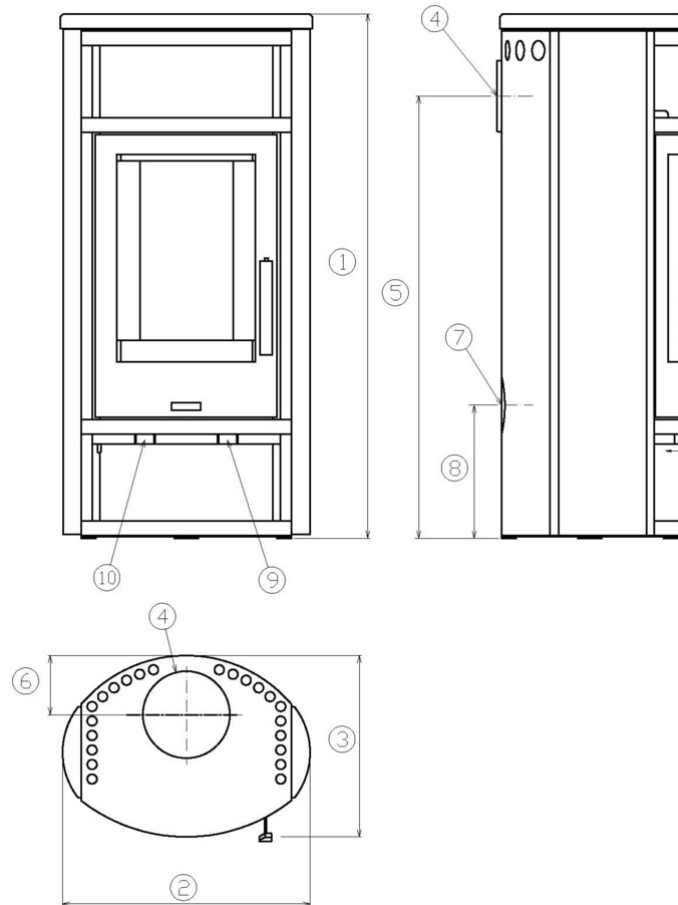

Technický list výrobku (cs)

Krbová kamna

POLAR 4654-6-II

Technické parametry

Výkon

Jmenovitý tepelný výkon (kW)	6,5
Regulovatelný výkon (kW)	3,5 - 8,5

Rozměry

Výška (1) x Šířka (2) x Hloubka (3) (mm)	1138 x 598 x 472
Maximální délka polen (mm)	350

Hmotnost podle obložení

kámen (kg)	180
------------	-----

Vzduch

Centrální přívod vzduchu (7) / průměr (mm)	ano / Ø 100
Sekundární přívod vzduchu / Ovládání sekundárního vzduchu	ano / ano
Ovládání primárního vzduchu	ano
Terciární přívod vzduchu	ano
Automatická regulace přívodu vzduchu	ne
Výška osy centrálního přívodu vzduchu (8) (mm)	275

Rozměrový náčrt

Doplňující informace

1	výška	1138 mm
2	šířka	598 mm
3	hloubka	472 mm
4	kouřovod	Ø 150 mm
5	výška osy zadního kouřovodu	945 mm
6	vzdálenost osy horního kouřovodu	160 mm
7	centrální přívod vzduchu	Ø 100 mm
8	výška osy centrálního přívodu vzduchu	275 mm
9	ovládání primárního přívodu vzduchu - dozadu otevřeno	
10	ovládání sekundárního přívodu vzduchu - dozadu otevřeno	