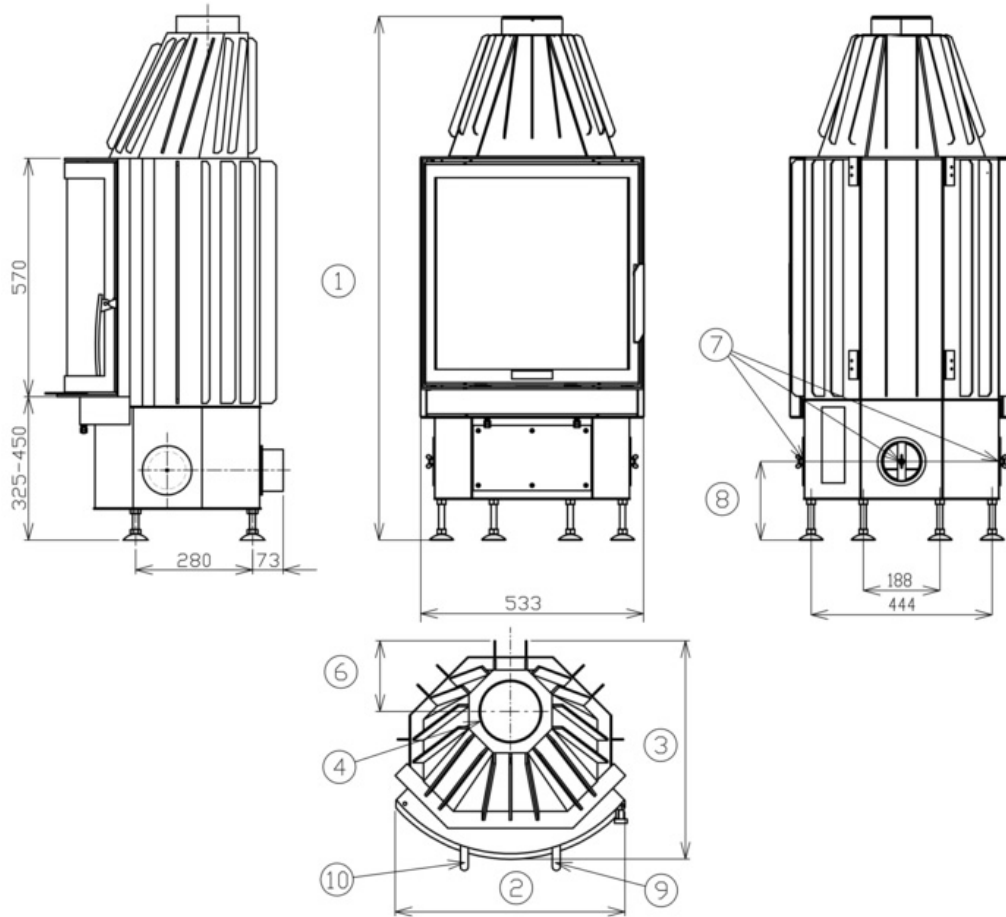

## Rozměry

Výška (1) x Šířka (2) x Hloubka (3) (mm)	1235 - 1360 x 540 x 506
Maximální délka polen (mm)	350

## Vzduch

Centrální přívod vzduchu (7) / průměr (mm)	ano / Ø 100
Sekundární přívod vzduchu / Ovládání sekundárního vzduchu	ano / ano
Ovládání primárního vzduchu	ano
Terciární přívod vzduchu	ne
Automatická regulace přívodu vzduchu	ne
Výška osy centrálního přívodu vzduchu (8) (mm)	148 - 273

## Kouřovod

Připojení kouřovodu (4)	horní
Průměr kouřovodu (mm)	Ø 150
Vzdálenost osy horního kouřovodu (6) (mm)	164

## Rozměrový náčrt