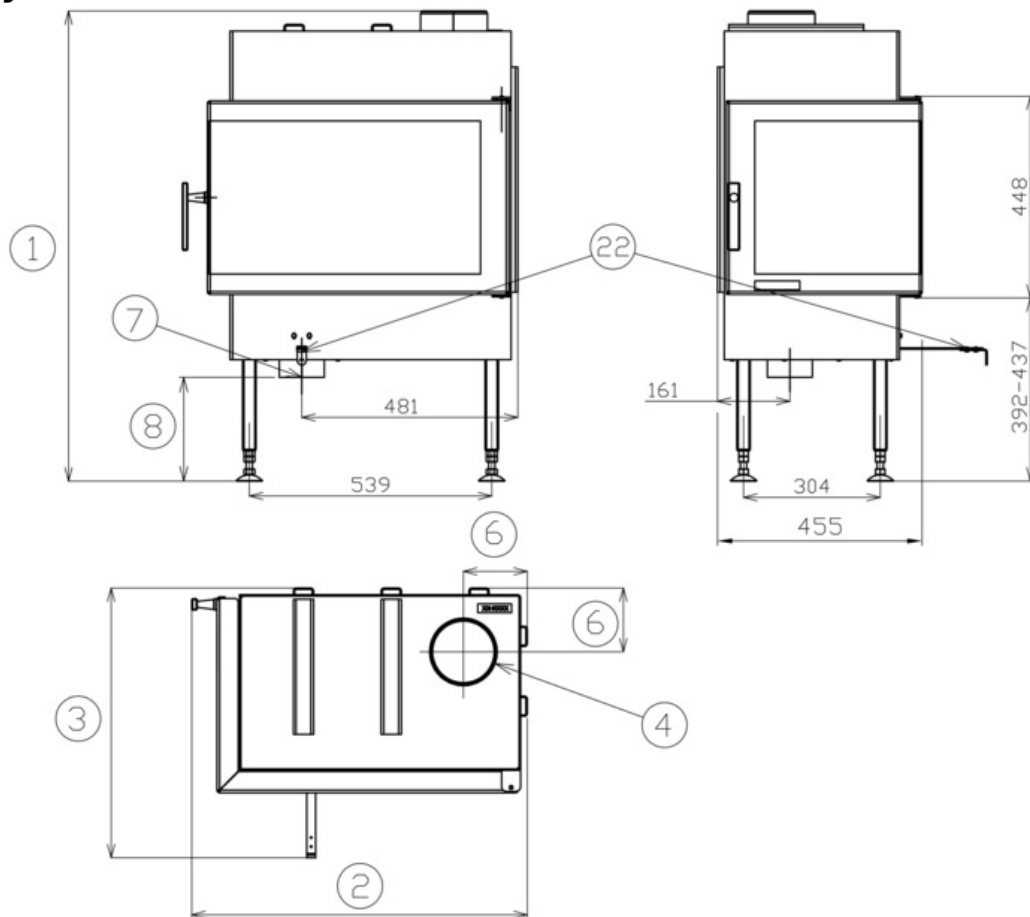

## Rozměry

Výška (1) x Šířka (2) x Hloubka (3) (mm)	1010-1045 x 746 x 535
Maximální délka polen (mm)	500

## Kouřovod

Připojení kouřovodu (4)	horní
Průměr kouřovodu (mm)	Ø 150
Vzdálenost osy horního kouřovodu (6) (mm)	142

## Rozměrový náčrt

## Doplňující informace

1	výška	1010-1045 mm
2	šířka	746 mm
3	hloubka	535 mm
4	kouřovod	Ø 150 mm
6	vzdálenost osy horního kouřovodu	142 mm
7	centrální přívod vzduchu	Ø 100 mm
8	výška osy centrálního přívodu vzduchu	230 mm
22	ovládání intenzity hoření - dozadu otevřeno	